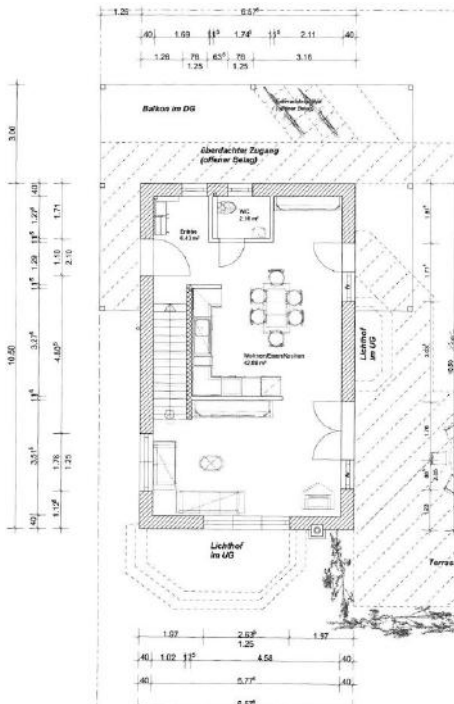

ERGONOMOMIC

151

als Komplettbausatz*

ab
€ 160.500,00

* im Preis enthalten:

- Planung und Statik
- Bodenplatte
- komplettes Dach mit Wärmedämmung und Dachrinnen
- Fenster, Haustür
- Baubetreuung

151,4 m²

Wohn- und Nutzfläche

Gesamtkosten im Selbstbau ab 420.000,- €

Effizienzhaus 55

mit
Begleitung
durch Energieberatung

Nähere Info's bei

HTM Bausatzhaus GmbH
Tel.: 07381 - 93 09 0

Graf-Zeppelin-Str. 9
Fax: 07381 - 93 09 20

72525 Münsingen
info@htm-bausatzhaus.de