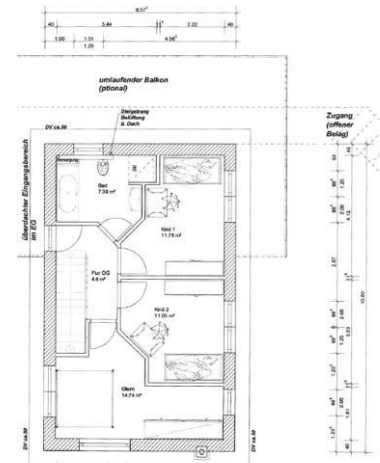

Nähere Info's bei

HTM Bausatzhaus GmbH
Tel.: 07381 - 93 09 0

Graf-Zeppelin-Str. 9
Fax: 07381 - 93 09 20

72525 Münsingen
info@htm-bausatzhaus.de