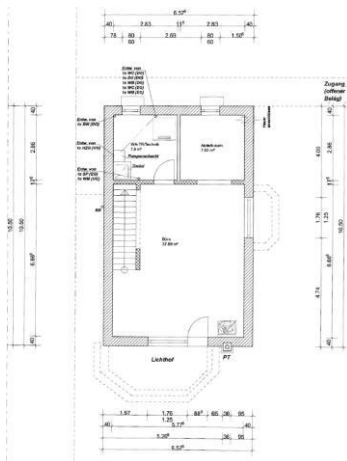

ERGONOMOMIC

151

als Komplettbausatz*

ab
€ 160.500,00

* im Preis enthalten:

- Planung und Statik
- Bodenplatte
- komplettes Dach mit Wärmedämmung und Dachrinnen
- Fenster, Haustür
- Baubetreuung

151,4 m²

Wohn- und Nutzfläche