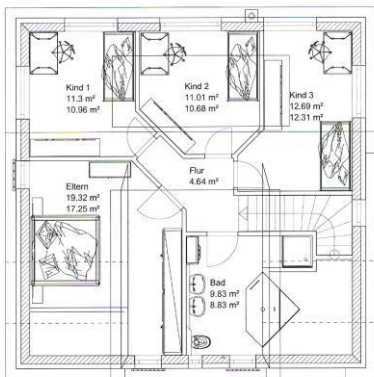

ERGONOMOMIC

146

als Komplettbausatz*

ab

€ 207.100,00

Energieeffizienzhaus 55 !!

Nach der
ENEV 2014

* im Preis beinhaltet:

- Architektur und Statik
- Bodenplatte
- Wohnhaus mit Garage
- komplettes Dach mit Wärmedämmung
- Fenster, Garagentor

zuzüglich:

- Heizung, Sanitär und Elektro
- Innen- und Außenputz
- Estrich und Innentüren
- weitere Nebenkosten
- Grundstück