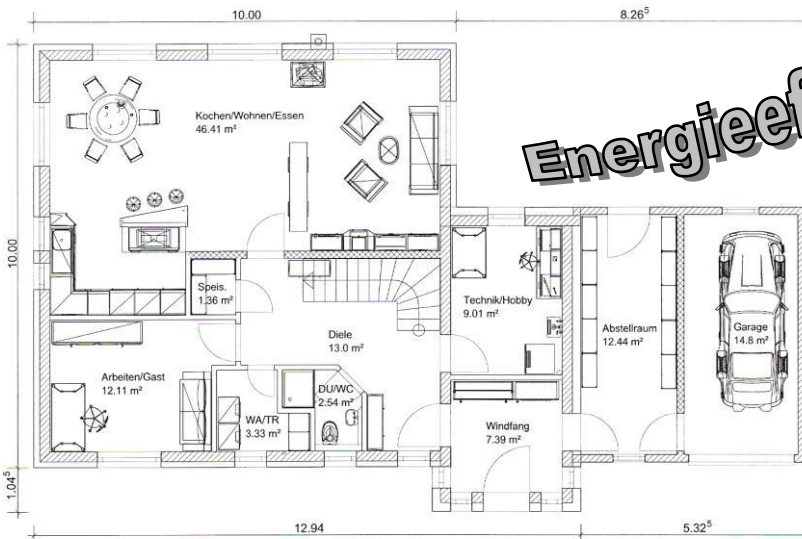

ERGONOMOMIC

146

als Komplettbausatz*

ab

€ 207.100,00

Energieeffizienzhaus 55 !!

Nach der
ENEV 2014

* im Preis beinhaltet:

- Architektur und Statik
- Bodenplatte
- Wohnhaus mit Garage
- komplettes Dach mit Wärmedämmung
- Fenster, Garagentor

zuzüglich:

- Heizung, Sanitär und Elektro
- Innen- und Außenputz
- Estrich und Innentüren
- weitere Nebenkosten
- Grundstück