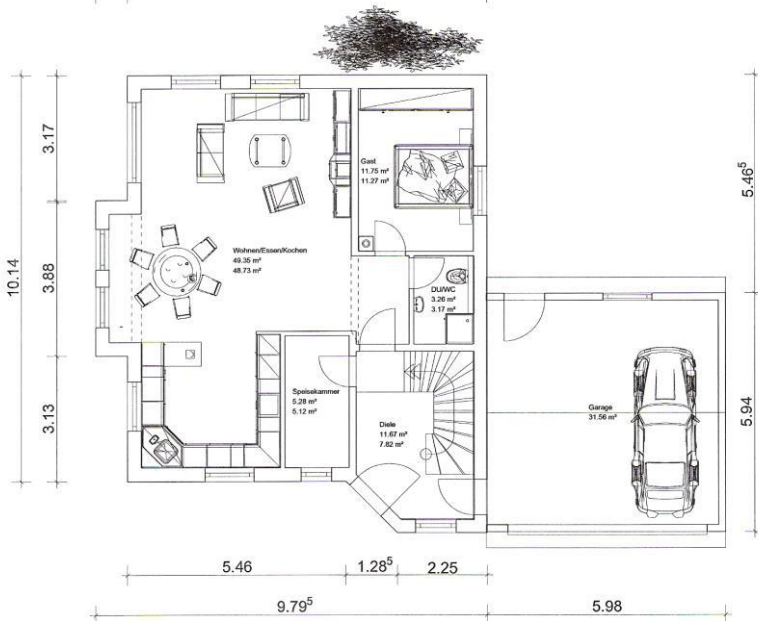

Das Familienunternehmen für Familien !!

**Wir bauen ein
HTM
Bausatzhaus !**

**HTM Komplettbausatz*
Aktionshaus Bad Waldsee
€ 234.485,-**

Inklusive Planung und Statik

* mit Keller (einschl. Bodenplatte),
Dach, Regenrinnen, Fenster,
Wärmedämmung, Haustüre, etc.
zum Selberbauen
(Abb. teilw. mit Sonderausstattung)
zuzüglich Nebenkosten und
Haustechnik