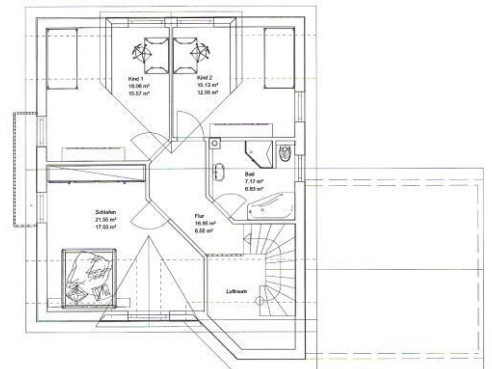

Das Familienunternehmen für Familien !!

**Wir bauen ein
HTM
Bausatzhaus !**

**HTM Komplettbausatz*
Aktionshaus Bad Waldsee
€ 234.485,-**

Inklusive Planung und Statik

* mit Keller (einschl. Bodenplatte),
Dach, Regenrinnen, Fenster,
Wärmedämmung, Haustüre, etc.
zum Selberbauen
(Abb. teilw. mit Sonderausstattung)
zuzüglich Nebenkosten und
Haustechnik