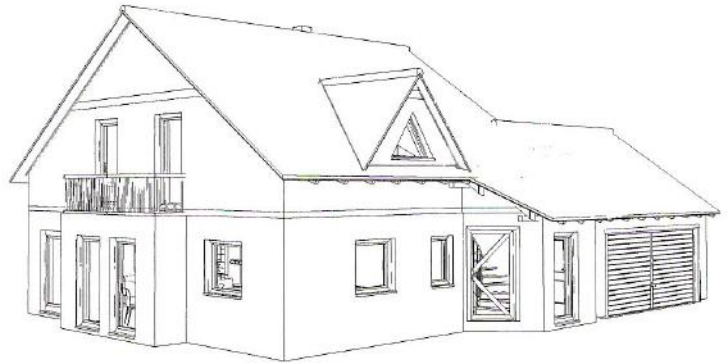

Das Familienunternehmen für Familien !!

**Wir bauen ein
HTM
Bausatzhaus !**

**HTM Komplettbausatz*
Aktionshaus Bad Waldsee
€ 234.485,-**

Inklusive Planung und Statik

* mit Keller (einschl. Bodenplatte),
Dach, Regenrinnen, Fenster,
Wärmedämmung, Haustüre, etc.
zum Selberbauen
(Abb. teilw. mit Sonderausstattung)
zuzüglich Nebenkosten und
Haustechnik