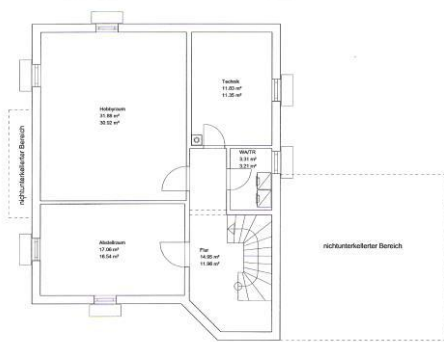

Das Familienunternehmen für Familien !!

**Wir bauen ein
HTM
Bausatzhaus !**

**HTM Komplettbausatz*
Aktionshaus Bad Waldsee
€ 234.485,-**

Inklusive Planung und Statik

* mit Keller (einschl. Bodenplatte),
Dach, Regenrinnen, Fenster,
Wärmedämmung, Haustüre, etc.
zum Selberbauen
(Abb. teilw. mit Sonderausstattung)
zuzüglich Nebenkosten und
Haustechnik