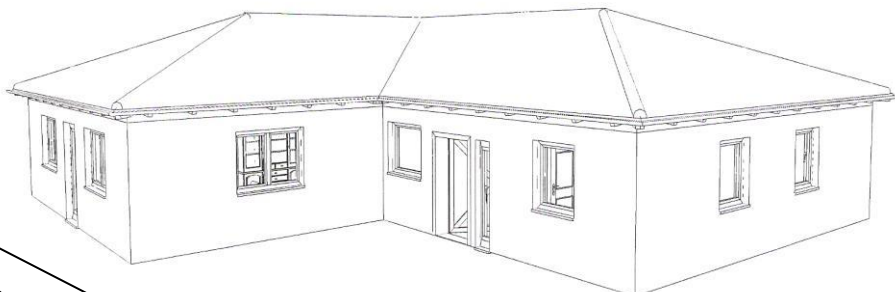

**Das Familienunternehmen für Familien !!**

Wir bauen ein  
**HTM**  
Bausatzhaus !

**HTM Komplettbausatz\*  
Aktionshaus Bad Teinach  
€ 200.675,-**

**125,93 m<sup>2</sup>  
Wohnfläche  
auf einer Ebene !!**

Inklusive Planung und Statik

\* mit Bodenplatte, Dach,  
Regenrinnen, Fenster, Außenputz,  
Wärmedämmung, Haustüre, etc. zum  
Selberbauen  
(Abb. teilw. mit Sonderausstattung)  
zuzüglich Nebenkosten und  
Haustechnik