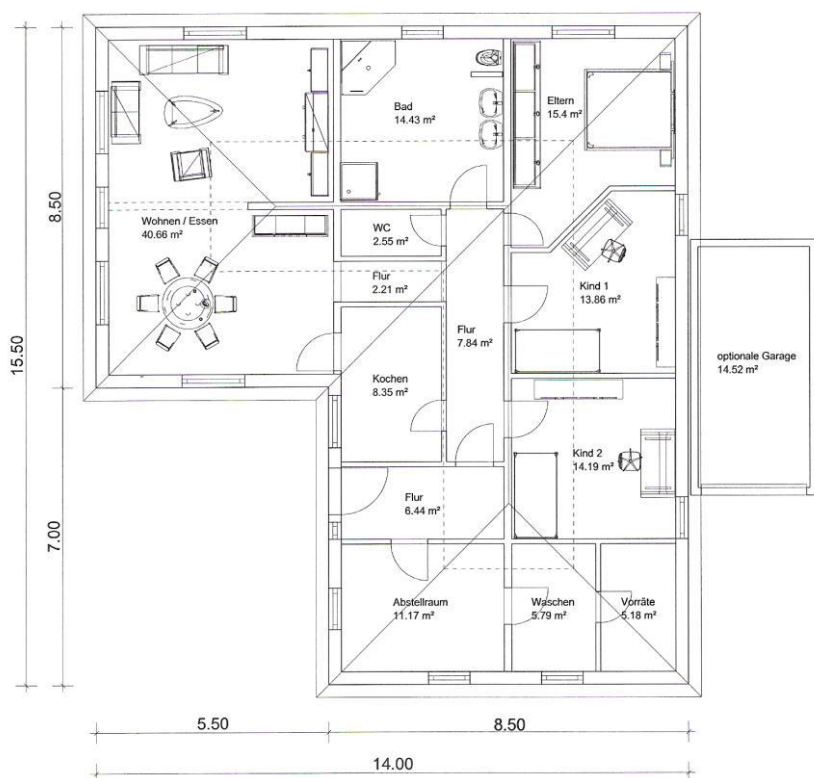

**Das Familienunternehmen für Familien !!**

Wir bauen ein  
**HTM**  
Bausatzhaus !

**HTM Komplettbausatz\*  
Aktionshaus Bad Teinach  
€ 200.675,-**

**125,93 m<sup>2</sup>  
Wohnfläche  
auf einer Ebene !!**

Inklusive Planung und Statik

\* mit Bodenplatte, Dach,  
Regenrinnen, Fenster, Außenputz,  
Wärmedämmung, Haustüre, etc. zum  
Selberbauen  
(Abb. teilw. mit Sonderausstattung)  
zuzüglich Nebenkosten und  
Haustechnik