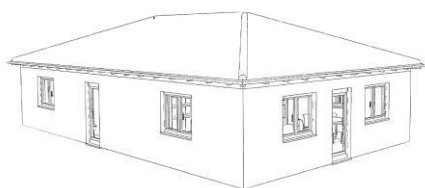

**Das Familienunternehmen für Familien !!**

Wir bauen ein  
**HTM**  
Bausatzhaus !

**HTM Komplettbausatz\*  
Aktionshaus Bad Teinach  
€ 200.675,-**

**125,93 m<sup>2</sup>  
Wohnfläche  
auf einer Ebene !!**

Inklusive Planung und Statik

\* mit Bodenplatte, Dach,  
Regenrinnen, Fenster, Außenputz,  
Wärmedämmung, Haustüre, etc. zum  
Selberbauen  
(Abb. teilw. mit Sonderausstattung)  
zuzüglich Nebenkosten und  
Haustechnik