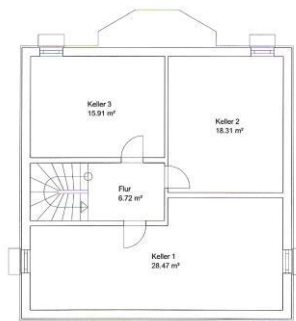

Das Familienunternehmen für Familien !!

Wir bauen ein
HTM
Bausatzhaus !

**HTM Komplettbausatz*
Aktionshaus Bad Sebastiansweiler
€ 201.020,-**

Inklusive Planung und Statik

* mit Keller (einschl. Bodenplatte), Dach, Regenrinnen, Fenster, Wärmedämmung, Haustüre, etc. zum Selberbauen (Abb. teilw. mit Sonderausstattung) zuzüglich Nebenkosten und Haustechnik