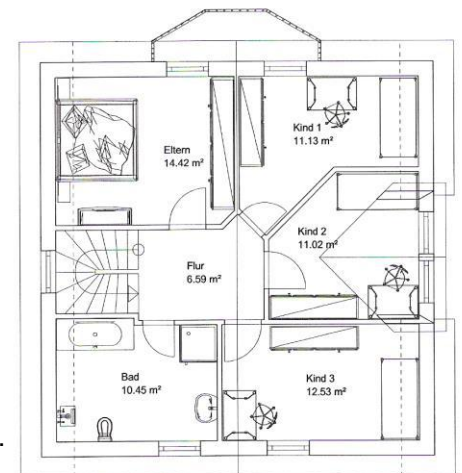

Das Familienunternehmen für Familien !!

Wir bauen ein
HTM
Bausatzhaus !

**HTM Komplettbausatz*
Aktionshaus Bad Sebastiansweiler
€ 201.020,-**

Inklusive Planung und Statik

* mit Keller (einschl. Bodenplatte), Dach, Regenrinnen, Fenster, Wärmedämmung, Haustüre, etc. zum Selberbauen (Abb. teilw. mit Sonderausstattung) zuzüglich Nebenkosten und Haustechnik