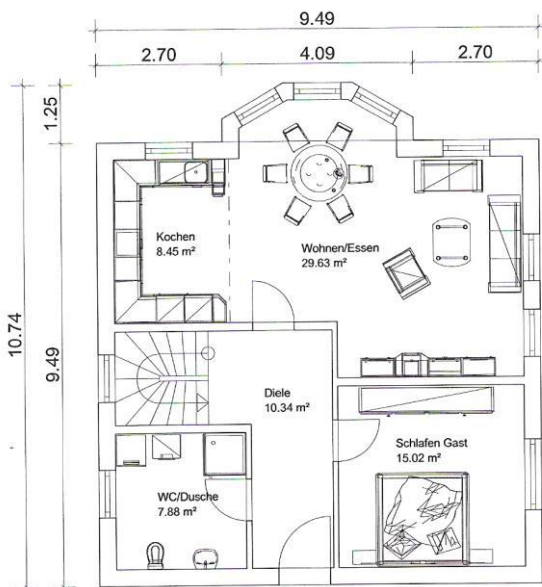

Das Familienunternehmen für Familien !!

Wir bauen ein
HTM
Bausatzhaus !

**HTM Komplettbausatz*
Aktionshaus Bad Sebastiansweiler
€ 201.020,-**

Inklusive Planung und Statik

* mit Keller (einschl. Bodenplatte), Dach, Regenrinnen, Fenster, Wärmedämmung, Haustüre, etc. zum Selberbauen (Abb. teilw. mit Sonderausstattung) zuzüglich Nebenkosten und Haustechnik