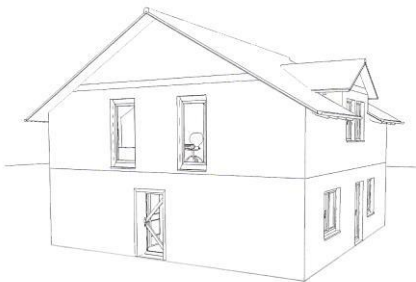

Das Familienunternehmen für Familien !!

Wir bauen ein
HTM
Bausatzhaus !

**HTM Komplettbausatz*
Aktionshaus Bad Sebastiansweiler
€ 201.020,-**

Inklusive Planung und Statik

* mit Keller (einschl. Bodenplatte), Dach, Regenrinnen, Fenster, Wärmedämmung, Haustüre, etc. zum Selberbauen (Abb. teilw. mit Sonderausstattung) zuzüglich Nebenkosten und Haustechnik